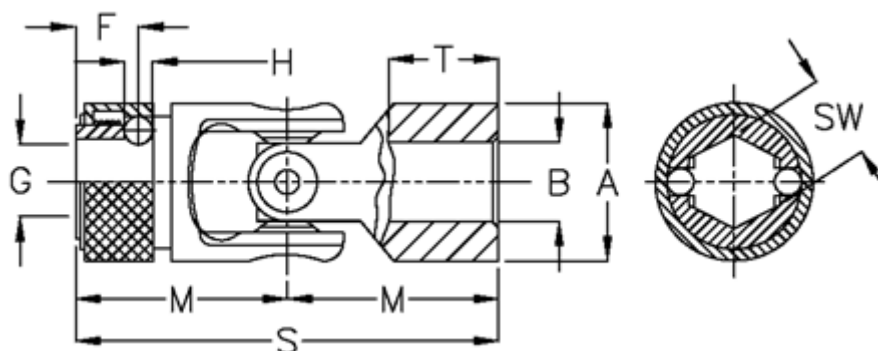

Varenummer: 07650426
Beskrivelse: Krydsled med nåleleje og snaplås
0.650.426

Mål

A	= 50	sw = 25.00
B H7	= 25	T = 40
F	= 20.5	
G	= 23.0	
H	= 10.00	
M	= 66	
MD max. Nm	= 120	
s	= 132	